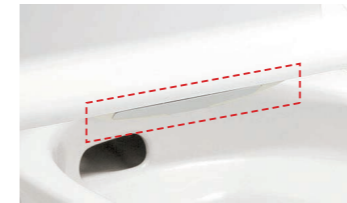

- 洗浄機能 ■
- おしり洗浄(泡ジェット洗浄)
 - ビデ洗浄(泡沫ソフト)
 - おしりワイド洗浄
 - おしりマッサージ洗浄
 - ワイドビデ洗浄
 - ノズル位置調節

- 快適機能 ■
- 暖房便座
 - スローダウン便座
 - 便座ヒーターオートOFF
 - 着座センサー
 - リモコン
 - 点字対応

カラーバリエーション

リモコンデザイン

■ キレイ機能

強力な水流が便器鉢内のすみずみま ouchiを丸ごとなくし、サッとひと拭き、
で回り、少ない水でもしっかり汚れ お掃除ラクラクです。
を洗い流します。

ハイパーキラミック

キズ、汚れに強く、
銀イオンパワーで細菌の繁殖も抑えます。

■ キレイ便座

汚れが入りやすいつぎ目があり
ありません。新素材により気にな
る便座裏の汚れもサッとひと
拭き、お掃除ラクラク。

■ スッキリノズルシャッター

使わないときはノズルを収納。男子
小用時などの汚れの心配もなく、ノ
ズルはいつも清潔。シャッターは着
脱可能なので、お手入れも簡単です。

■ コンパクトなフォルム

コンパクト設計の奥行760mm
なので、空間をより広々でき、
ゆとりを生み出します。

■ 手洗しやすいフォルム

手の洗いやすさを考えた、広
くて深い手洗鉢です。

◆ すっきりキレイで、しっかりエコ ◆

■ しっかりエコ

エコロジーでエコノミー。
大切な水をムダなく賢く
節約します。

ECO5

大洗浄5L、小洗浄3.8Lの「超節水ECO5トイレ」。
従来品※(大13L)と比べ約**69%**の節水を実現。
2日でおフロ1杯分以上(280L)節約できます。
また、水道料金なら年間約**13,800円**もお得です。