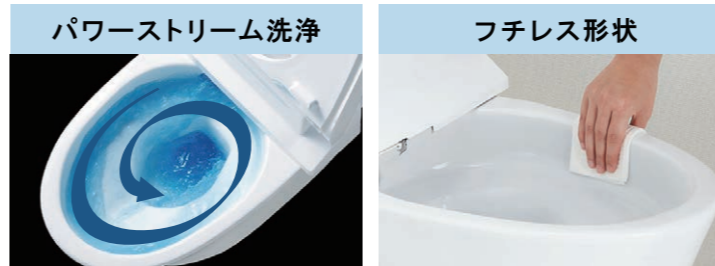

- 洗浄機能 ■
- おしり洗浄(泡ジェット洗浄)
 - ビデ洗浄(泡沫ソフト)
 - おしりワイド洗浄
 - おしりマッサージ洗浄
 - ワイドビデ洗浄
 - ノズル位置調節

- 快適機能 ■
- 暖房便座
 - スローダウン便座
 - 便座ヒーターオートOFF
 - 着座センサー
 - リモコン
 - 点字対応

カラーバリエーション

リモコンデザイン

■ キレイ機能

強力な水流が便器鉢内のすみずみま ouchiを丸ごとなくし、サッとひと拭き、
で回り、少ない水でもしっかり汚れ お掃除ラクラクです。
を洗い流します。

ハイパーキラミック

キズ、汚れに強く、
銀イオンパワーで細菌の繁殖も抑えます。

■ キレイ便座

汚れが入りやすいつぎ目があり
ありません。新素材により気にな
る便座裏の汚れもサッとひと
拭き、お掃除ラクラク。

■ スッキリノズルシャッター

使わないときはノズルを収納。男子
小用時などの汚れの心配もなく、ノ
ズルはいつも清潔。シャッターは着
脱可能なので、お手入れも簡単です。

■ コンパクトなフォルム

コンパクト設計の奥行760mm
なので、空間をより広々でき、
ゆとりを生み出します。

■ 手洗しやすいフォルム

手の洗いやすさを考えた、広
くて深い手洗鉢です。

◆ すっきりキレイで、しっかりエコ ◆

■ しっかりエコ

エコロジーでエコノミー。
大切な水をムダなく賢く
節約します。

ECO5

大洗浄5L、小洗浄3.8Lの「超節水ECO5トイレ」。
従来品※(大13L)と比べ約**69%**の節水を実現。
2日でおフロ1杯分以上(280L)節約できます。
また、水道料金なら年間約**13,800円**もお得です。