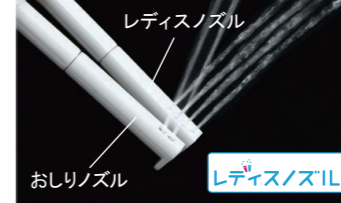

- 洗浄機能 ■
- おしり洗浄(泡ジェット洗浄)
 - ビデ洗浄(泡沫ソフト)
 - おしりワイド洗浄
 - おしりマッサージ洗浄
 - ワイドビデ洗浄
 - ノズル位置調節

- 快適機能 ■
- 暖房便座
 - スローダウン便座
 - 便座ヒーターオートOFF
 - 着座センサー
 - リモコン
 - 点字対応

カラーバリエーション

リモコンデザイン

■ キレイ機能

強力な水流が便器鉢内のすみずみま ouchiを丸ごとなくし、サッとひと拭き、
で回り、少ない水でもしっかり汚れ お掃除ラクラクです。
を洗い流します。

※1989~2001年発売品

2日でおフロ1杯以上の
節水効果
(おフロ1杯を180Lで計算)

従来品 (1989~2001年発売品) [大13L]

ECO5便器 [大5L/小3.8L]

年間約**13,800円**節約できます。

【試算条件】4人家族(男性2人、女性2人)が大1回/人・日、小3回/人・日使用した場合で算出。[引用元]省エネ・防犯住宅推進アプローチブック【単価】上下水道:265円/m³(税込)

■ 女性専用『レディスノズル』

LIXILはノズルが2本。おしり
洗浄用ノズルとは別に、女性
にやさしいビデ洗浄用ノズル
を搭載しました。

■ ノズル先端着脱

ノズルの先端を取り外して
カンタン交換可能です。

■ 紙巻器

カラーバリエーション
標準色 □ WAW □ BN8 □ LR8 □ BB7 (納期は約2週間)
注文色 □ WAW □ BN8 □ LR8 □ BB7 (納期は約2週間)
ワンタッチ式紙巻器
CF-AA22H