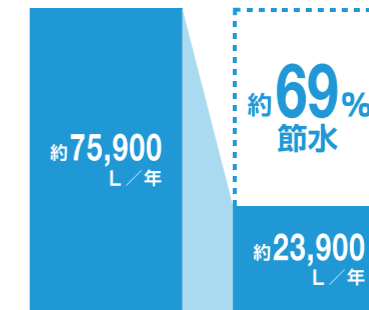

■ 手洗しやすいフォルム

手の洗いやすさを考えた、広
くて深い手洗鉢です。

◆ すっきりキレイで、しっかりエコ ◆

■ しっかりエコ

エコロジーでエコノミー。
大切な水をムダなく賢く
節約します。

ECO5

大洗浄5L、小洗浄3.8Lの「超節水ECO5トイレ」。
従来品※(大13L)と比べ約**69%**の節水を実現。
2日でおフロ1杯分以上(280L)節約できます。
また、水道料金なら年間約**13,800円**もお得です。

※1989~2001年発売品

2日でおフロ1杯以上の
節水効果
(おフロ1杯を180Lで計算)

従来品 (1989~2001年発売品) [大13L]

ECO5便器 [大5L/小3.8L]

年間約**13,800円**節約できます。

【試算条件】4人家族(男性2人、女性2人)が大1回/人・日、小3回/人・日使用した場合で算出。[引用元]省エネ・防犯住宅推進アプローチブック【単価】上下水道:265円/m³(税込)