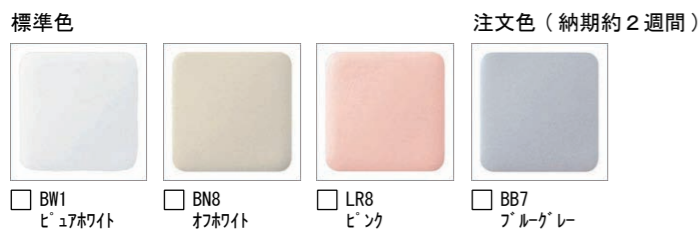

カラーバリエーション