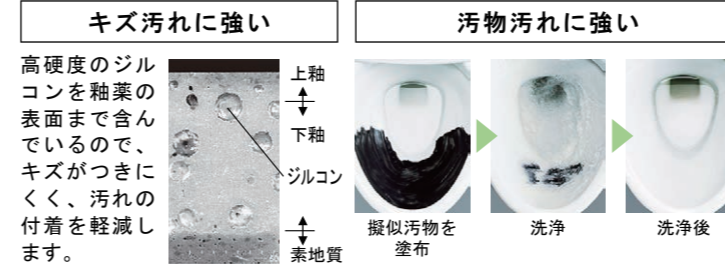

- キレイ機能 ■
- パワーストリーム洗浄
 - 女性専用レディスノズル
 - スッキリノズルシャッター
 - ノズルそうじ
 - ノズルオートクリーニング
 - ノズル先端着脱
 - キレイ便座
 - 便フタワンタッチ着脱
 - ハイパーキラミック(ISO抗菌準拠)
 - 抗菌樹脂(ISO抗菌準拠)

- エコ機能 ■
- 超節水 ECO5 (大5L、小3.8L)
 - スーパー節電
 - ワンタッチ節電(8h)
 - 電源スイッチ

- 洗浄機能 ■
- おしり洗浄(泡ジェット洗浄)
 - ビデ洗浄(泡沫ソフト)
 - おしりワイド洗浄
 - おしりマッサージ洗浄
 - ワイドビデ洗浄
 - ノズル位置調節

- 快適機能 ■
- 暖房便座
 - スローダウン便座
 - 便座ヒーターオートOFF
 - 着座センサー
 - リモコン
 - 点字対応

カラーバリエーション

リモコンデザイン

■ キレイ機能

強力な水流が便器鉢内のすみずみま ouchiを丸ごとなくし、サッとひと拭き、
で回り、少ない水でもしっかり汚れ お掃除ラクラクです。
を洗い流します。

ハイパーキラミック

キズ、汚れに強く、
銀イオンパワーで細菌の繁殖も抑えます。

■ キレイ便座

汚れが入りやすいつぎ目があり
ありません。新素材により気にな
る便座裏の汚れもサッとひと
拭き、お掃除ラクラク。

■ スッキリノズルシャッター

使わないときはノズルを収納。男子
小用時などの汚れの心配もなく、ノ
ズルはいつも清潔。シャッターは着
脱可能なので、お手入れも簡単です。

■ コンパクトなフォルム

コンパクト設計の奥行760mm
なので、空間をより広々でき、
ゆとりを生み出します。

■ 手洗しやすいフォルム

手の洗いやすさを考えた、広
くて深い手洗鉢です。

◆ すっきりキレイで、しっかりエコ ◆

■ しっかりエコ

エコロジーでエコノミー。
大切な水をムダなく賢く
節約します。

ECO5

大洗浄5L、小洗浄3.8Lの「超節水ECO5トイレ」。
従来品※(大13L)と比べ約**69%**の節水を実現。
2日でおフロ1杯分以上(280L)節約できます。
また、水道料金なら年間約**13,800円**もお得です。