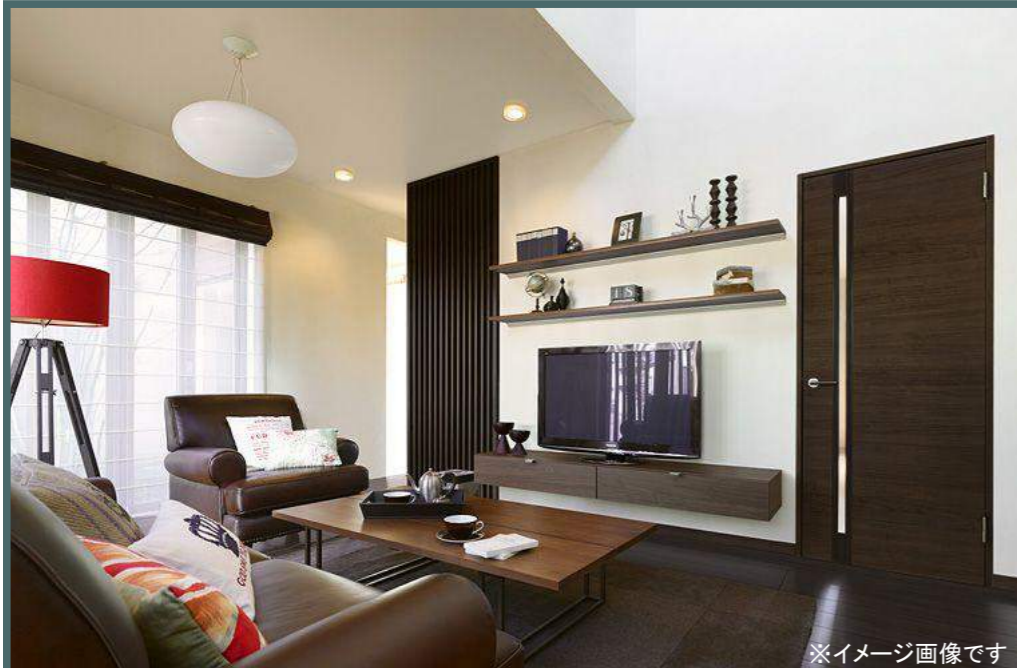

洗練された気ままなスタイルを自分流にアレンジできます

室内建具 ファミリーライン

クリエモカ色

Family Line

※イメージ画像です

特長

住まいの空間をつなぐ新ベースカラー

ソフトで温かみのある金物カラー