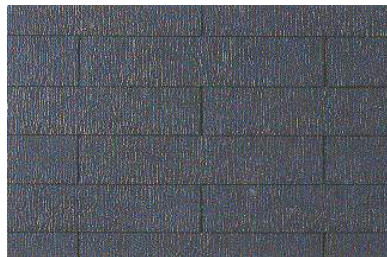

「高品質、アクリルコート。」

トップコートに高品質・高均一のアクリルコートを採用。美しさと強さを兼ね備えたベーシック屋根材が、KMEWのグリシェイドクアッドです。基本性能の高さに加え、自然感あふれる樹皮テイストが暮らしにやさしさ・繊細さのイメージをプラス。どんなライフスタイルにもよく似合うその仕上がりは、住まいづくりの楽しみをさらに広がります。

グリシェイドクアッド

(ネオ・ブラック)

常裕パルプ(株)
高級屋根下葺防水材:レギュラー(改質ゴムアス)
特殊加工による優れたコストパフォーマンス
雨・風・温度変化に強い
※上記屋根下葺材は、同等品と変更となる場合がございます
ご了承下さい

GK262* ネオ・ブラック

GK221* ココナッツ・ブラウン

GK275* パール・グレイ

GK247* アイリッシュ・グリーン

GK227* ラスティ・グリーン

※備考欄

※印刷物と実物とは色が異なります。
サンプルブックご参照下さい。